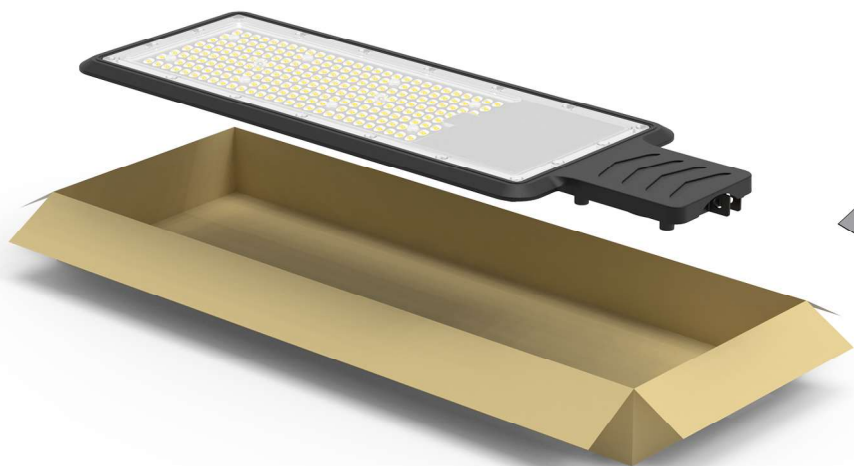

一只装内盒尺寸：157mm*467mm*35mm

外箱二十个内盒尺寸：324mm*477mm*370mm