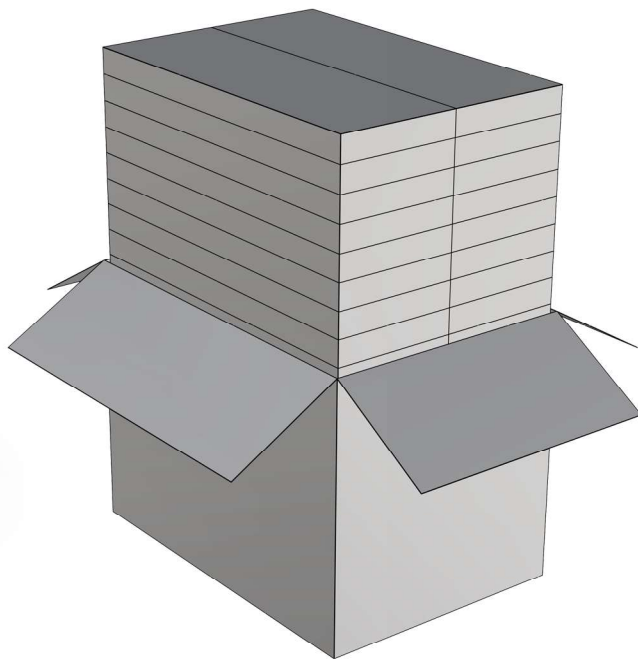

俯视图

外形尺寸：151\*460\*23.5

# 铝基板-透镜

光源板:234mm\*88\*T1.0mm 3030-12C12B-100W  
电源板:85mm\*77\*T1.0mm

一体化透镜:340mm\*115mm\*6.3mm (光束角度 70\*140度)

## 包装尺寸

两只装内盒尺寸：157mm\*467mm\*45mm

外箱二十个内盒尺寸：324mm\*477mm\*470mm

一只装内盒尺寸：157mm\*467mm\*35mm

外箱二十个内盒尺寸：324mm\*477mm\*370mm