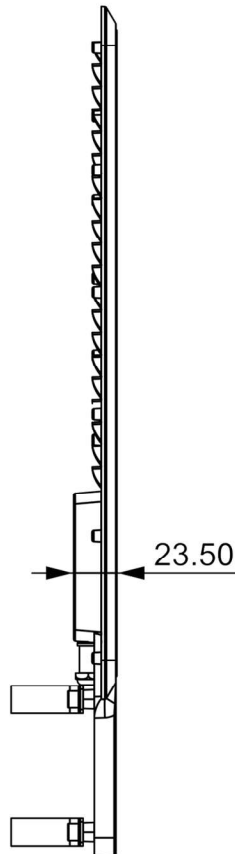

# 中山市川狼五金制品厂

ZHONG SHAN CHUAN LANG LIGHTING CO., LTD

型号：苍狼三代路灯100W

外观图

线条图

主视图

左视图

透视图

俯视图

外形尺寸：151\*460\*23.5

# 铝基板-透镜

光源板:234mm\*88\*T1.0mm 3030-12C12B-100W  
电源板:85mm\*77\*T1.0mm

一体化透镜:340mm\*115mm\*6.3mm (光束角度 70\*140度)

# 尺寸孔位

灯体151\*460\*23

抱箍