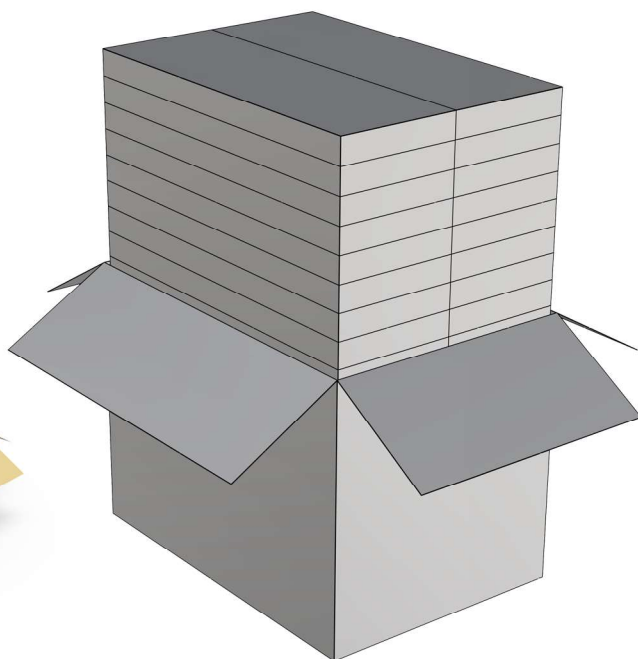

俯视图

外形尺寸：151\*460\*23.5

# 爆炸图

## 包装尺寸

两只装内盒尺寸：157mm\*467mm\*45mm

外箱二十个内盒尺寸：324mm\*477mm\*470mm

一只装内盒尺寸：157mm\*467mm\*35mm

外箱二十个内盒尺寸：324mm\*477mm\*370mm