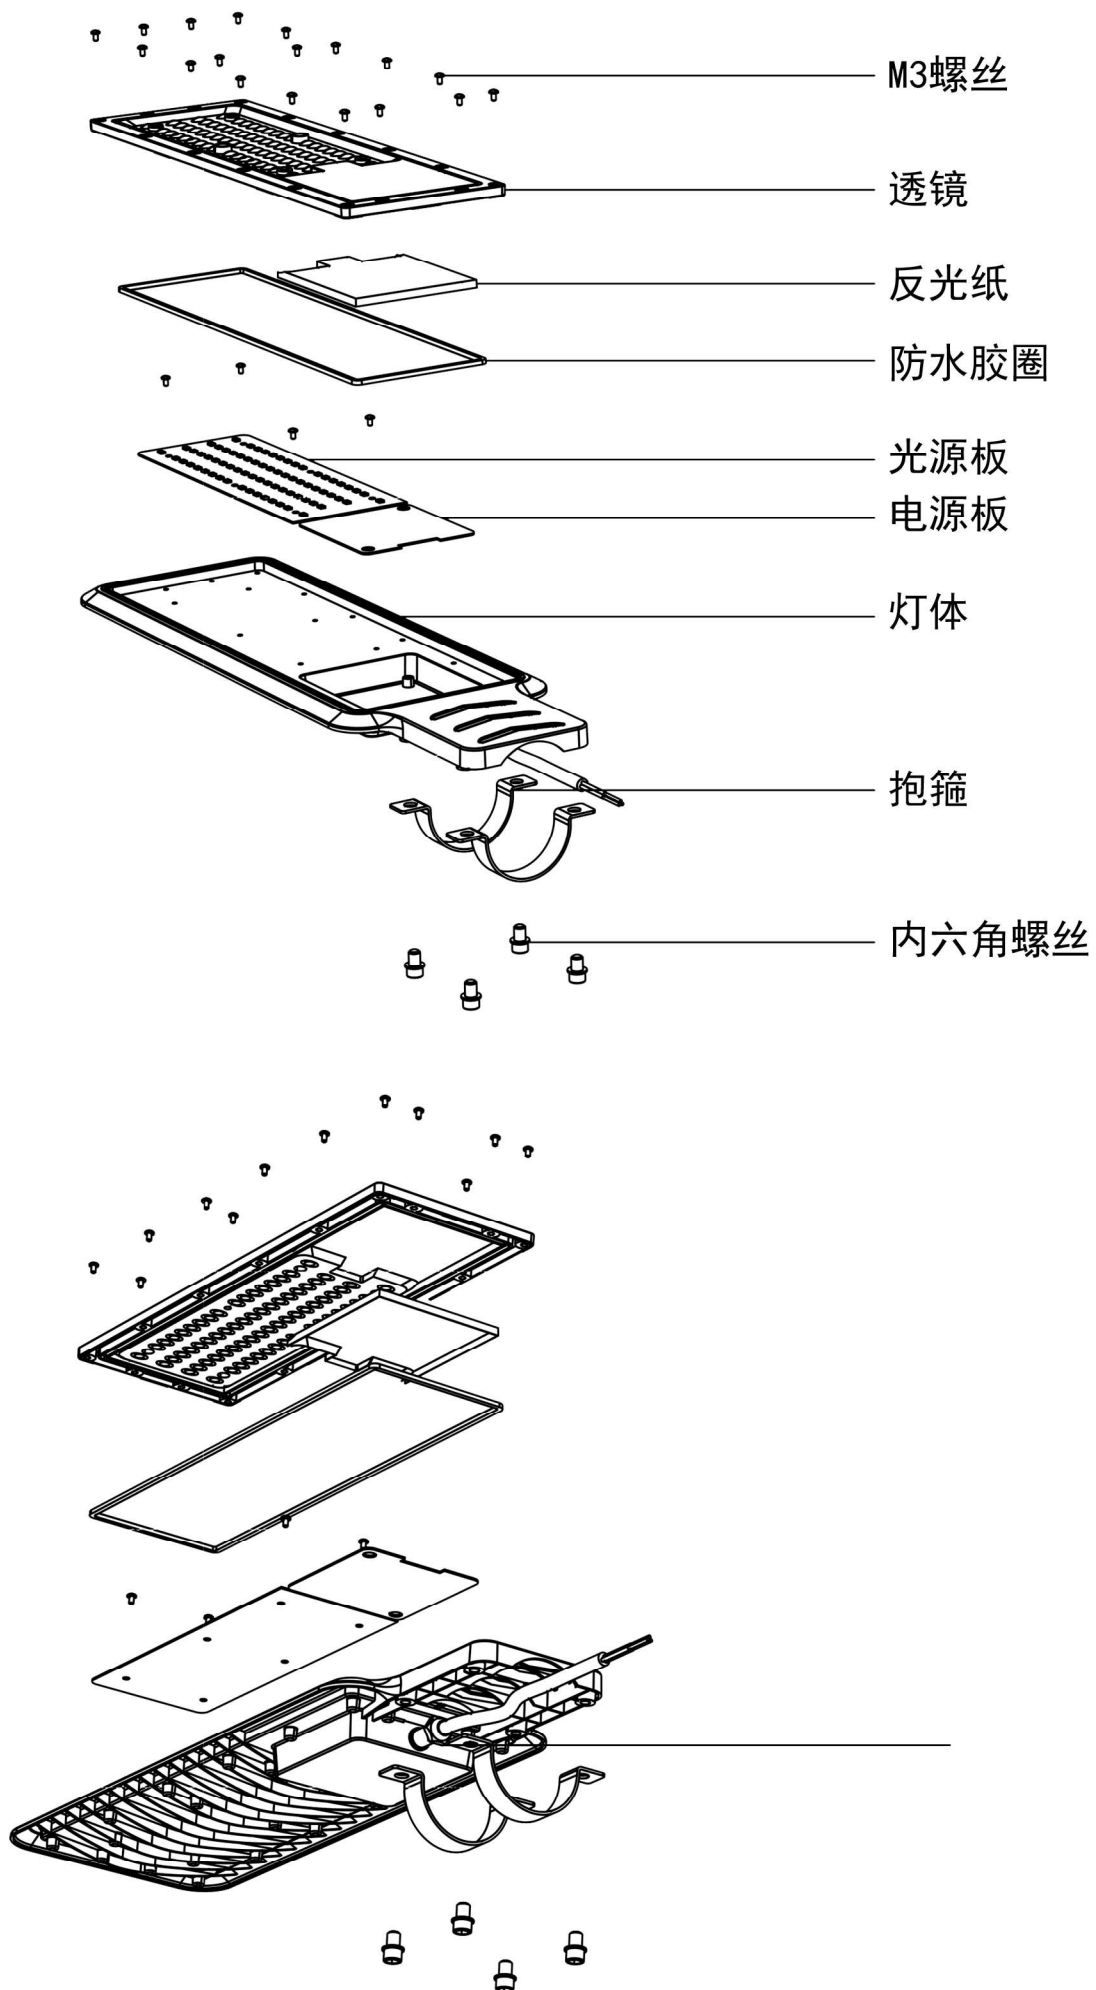

俯视图

外形尺寸：151\*460\*23.5

# 铝基板-透镜

光源板:234mm\*88\*T1.0mm 3030-12C12B-100W  
电源板:85mm\*77\*T1.0mm

一体化透镜:340mm\*115mm\*6.3mm (光束角度 70\*140度)

# 尺寸孔位

灯体151\*460\*23

抱箍

## 包装尺寸

两只装内盒尺寸：157mm\*467mm\*45mm

外箱二十个内盒尺寸：324mm\*477mm\*470mm

一只装内盒尺寸：157mm\*467mm\*35mm

外箱二十个内盒尺寸：324mm\*477mm\*370mm