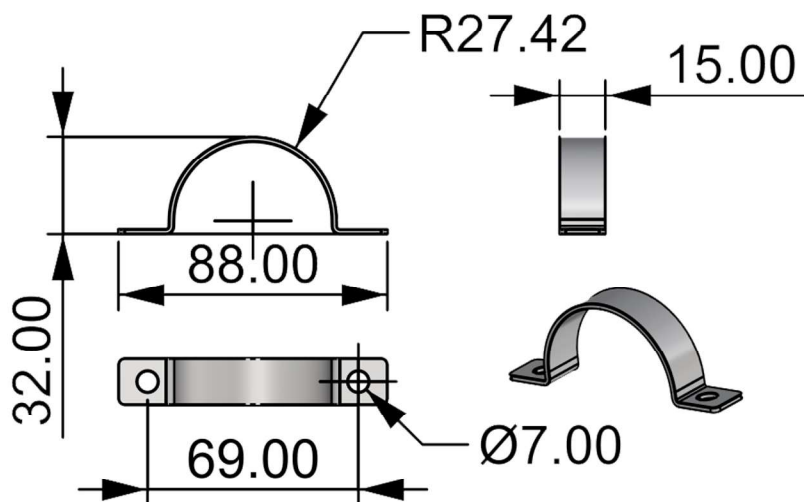

俯视图

外形尺寸：151\*460\*23.5

# 铝基板-透镜

光源板:234mm\*88\*T1.0mm 3030-12C12B-100W  
电源板:85mm\*77\*T1.0mm

一体化透镜:340mm\*115mm\*6.3mm (光束角度 70\*140度)

# 尺寸孔位

灯体151\*460\*23

抱箍

## 包装尺寸

两只装内盒尺寸：157mm\*467mm\*45mm

外箱二十个内盒尺寸：324mm\*477mm\*470mm

一只装内盒尺寸：157mm\*467mm\*35mm

外箱二十个内盒尺寸：324mm\*477mm\*370mm