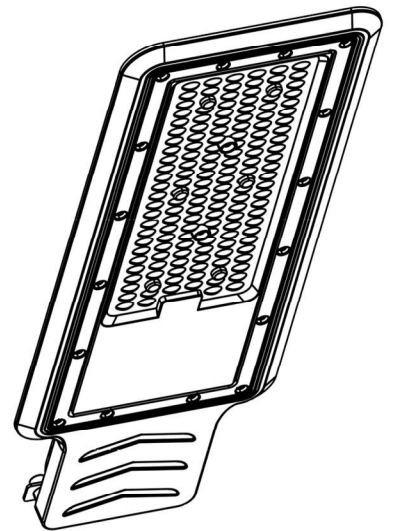

透视图

外形尺寸：151*460*23.5