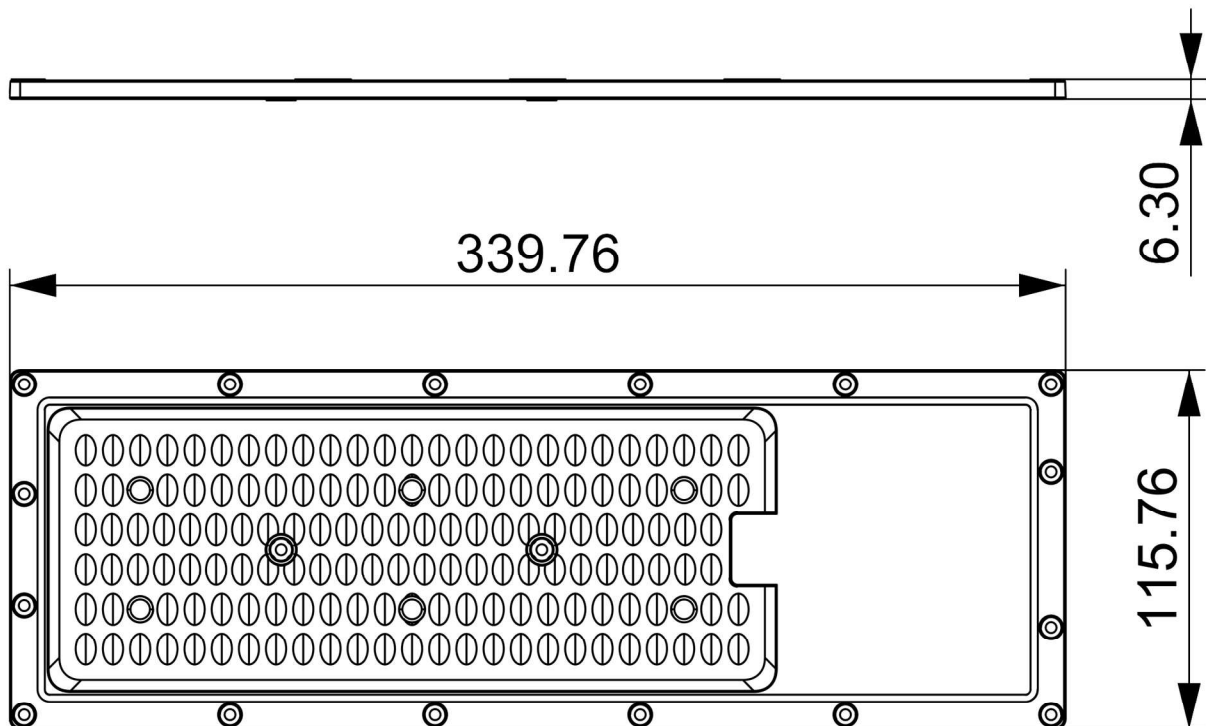

俯视图

外形尺寸：151\*460\*23.5

# 铝基板-透镜

光源板:234mm\*88\*T1.0mm 3030-12C12B-100W  
电源板:85mm\*77\*T1.0mm

一体化透镜:340mm\*115mm\*6.3mm (光束角度 70\*140度)

# 尺寸孔位

灯体151\*460\*23

抱箍

## 包装尺寸

两只装内盒尺寸：157mm\*467mm\*45mm

外箱二十个内盒尺寸：324mm\*477mm\*470mm

一只装内盒尺寸：157mm\*467mm\*35mm

外箱二十个内盒尺寸：324mm\*477mm\*370mm