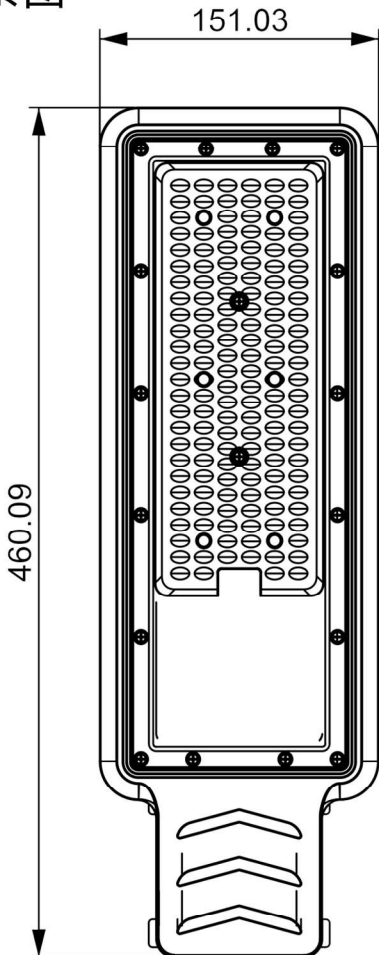

中山市川狼五金制品厂

ZHONG SHAN CHUAN LANG LIGHTING CO., LTD

型号：苍狼三代路灯100W

线条图

透视图

外形尺寸：151*460*23.5