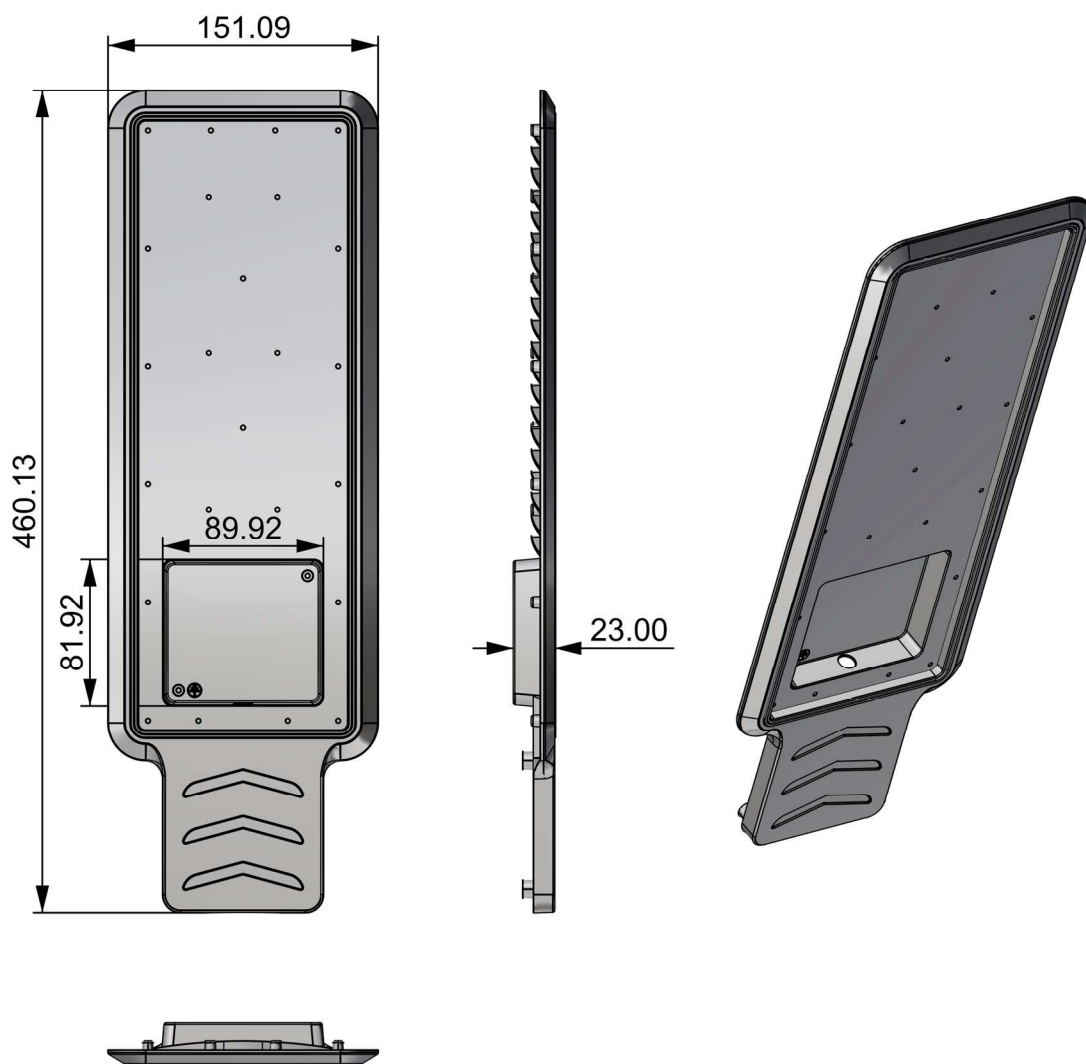

尺寸孔位

灯体151*460*23